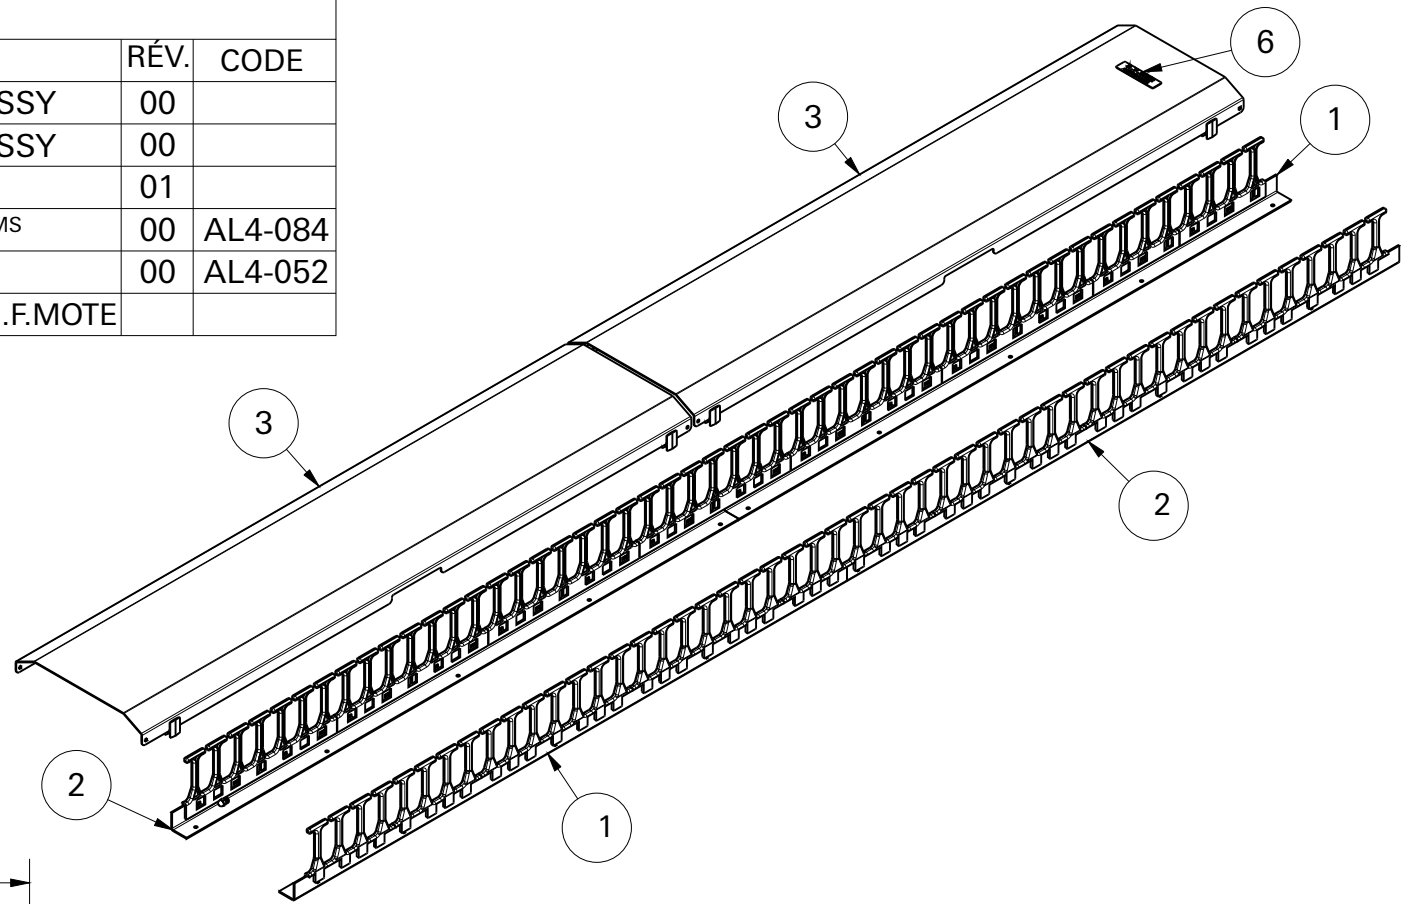

LISTE DES PIÈCES

QTÉ.	ART	NUMÉRO DE PIÈCE	RÉV.	CODE
1	2	RFM-HDRFK-48-SIDE1-ASSY	00	
2	2	RFM-HDRFK-48-SIDE2-ASSY	00	
3	2	RFM-RHDV-48-10-DOOR	01	
4	20	vis 10-32 x 3/8 tête cylindrique Quad MS	00	AL4-084
5	20	écrous borgnes 10-32	00	AL4-052
6	1	ÉTIQUETTE ALUMINIUM R.F.MOTE		

VUE DE DESSUS

ASSEMBLÉ SUR LE CORRESPONDANT
RHDV GESTIONNAIRE

R.F. MOTE

Une division de Chatsworth Products

214 NEWKIRK RD.
RICHMOND HILL, ONTARIO
L4C 3G7
TÉLÉPHONE (905) 884-5250
FAX (905) 737-5188

TOLÉRANCES FRAC. $\pm 1/16"$ ANGLE $\pm 1,0^\circ$ TROUS $\pm 0,003$ $0,000 \pm 0,015"$	DESCRIPTION GESTIONNAIRE DE DOIGTS VERTICAUX ARRIÈRE HAUTE DENSITÉ, 10" KIT 48RU, NOIR
	NUMÉRO DE PIÈCE RFM-HDRFK-48-10-SB
DATE 06-juin-24	MASSE 12,33 lb
AUTEUR gillison j	REVISION 00
FEUILLE 1 DE 1