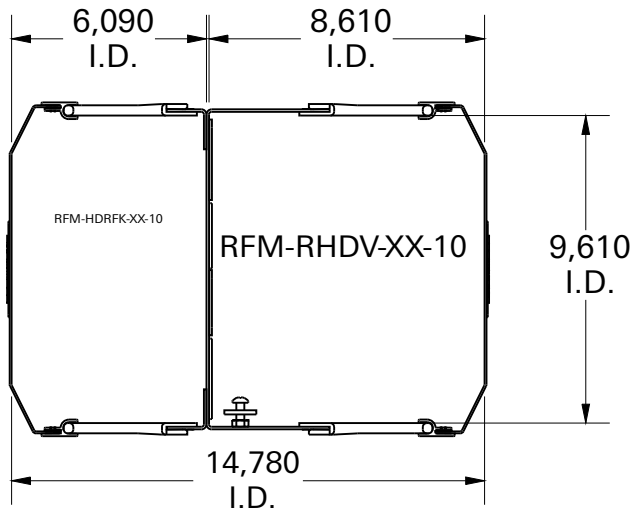

LISTE DES PIÈCES

QTÉ.	ART	NUMÉRO DE PIÈCE	RÉV.	CODE
1	2	RFM-HDRFK-48-SIDE1-ASSY	00	
2	2	RFM-HDRFK-48-SIDE2-ASSY	00	
3	2	RFM-RHDV-48-10-DOOR	01	
4	20	vis 10-32 x 3/8 tête cylindrique Quad MS	00	AL4-084
5	20	écrous borgnes 10-32	00	AL4-052
6	1	ÉTIQUETTE ALUMINIUM R.F.MOTE		

VUE DE DESSUS

ASSEMBLÉ SUR LE CORRESPONDANT
RHDV GESTIONNAIRE

R.F. MOTE

Une division de Chatsworth Products

214 NEWKIRK RD.
RICHMOND HILL, ONTARIO
L4C 3G7
TÉLÉPHONE (905) 884-5250
FAX (905) 737-5188

TOLÉRANCES FRAC. $\pm 1/16"$ ANGLE $\pm 1,0^\circ$ TROUS $\pm 0,003$ $0,000 \pm 0,015"$	DESCRIPTION GESTIONNAIRE DE DOIGTS VERTICAUX ARRIÈRE HAUTE DENSITÉ, 10" KIT 48RU, NOIR
	NUMÉRO DE PIÈCE RFM-HDRFK-48-10-SB
DATE 06-juin-24	MASSE 12,33 lb
AUTEUR gillison j	REVISION 00
FEUILLE 1 DE 1