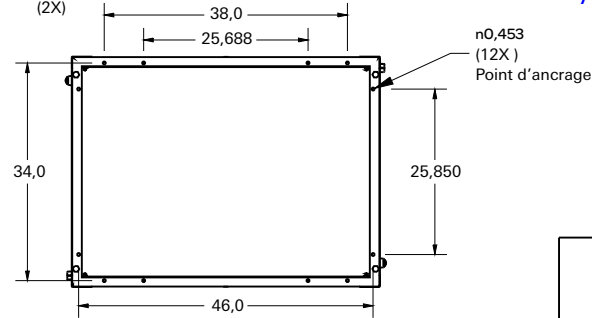

Toutes les pièces internes sont noires  
 Les pièces -X reprennent la couleur de l'armoire

LISTE DES PIÈCES			
QTÉ.	ART	RÉFÉRENCE	DESCRIPTION
1	4	RFM2-1952-MA-SQ-36	RFM2 RAIL DE FIXATION ARMOIRE 36"L 19" SQ 52U NOIR
2	2	RFM2-3652-1-P-LH-X	RFM2 PORTE PROFILÉE 36"L 52U 78% PERFORÉE GAUCHE
3	2	RFM2-4852-4-X	PANNEAU LATÉRAL RFM2 48"P X 52U
4	1	RFM2-364852-F-X	CHÂSSIS D'ARMOIRE RFM2 36"L x 48"P x 97"H 52U
5	16	RFM2-T-BOLT-.750	TRAVERSE BOULON T 1/4-20 x 0,75
6	16	ÉCROU KEPS 1/4-20	
7	1	RFM-CN	Écrous cage et boulons 1/4-20 (Qté 24)
8	1	RFM-GK	Kit de jumelage

 <p>Les informations contenues dans ce document sont confidentielles et la propriété exclusive de R.F.MOTE LTD. Aucune reproduction ou diffusion, même partielle, n'est autorisée sans l'accord écrit préalable de R.F.MOTE LTD.</p>	<b>Tolérances</b> Frac. ± 1/16" Angle ± 1,0° Trous ± 0,003" 0,000 ± 0,015"	<b>Description</b> <b>Armoire RFM2 36"Lx48"Px90"H 52U blanche</b>	<b>214 NEWKIRK RD.</b> <b>RICHMOND HILL, ONTARIO</b> <b>L4C 3G7</b> <b>TÉL (905) 884-5250</b> <b>FAX (905) 737-5188</b>
	<b>Numéro de pièce</b> <b>RFM2-364852-W</b>	<b>Date</b> <b>2024-02-01</b>	<b>Masse</b> <b>425,38 lb</b>
<b>Auteur</b> <b>Fred L.</b>		<b>Feuille 1 De 1</b>	