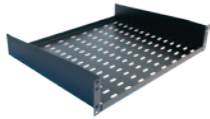

Tablettes – fixes
100 lbs. capacité

Numéro d'article	Profondeur	Espacement
RFM-1921-RFS	21"	2U
RFM-1915-RFS	15"	2U
RFM-1912-RFS	12"	2U
RFM-1909-RFS	9"	2U