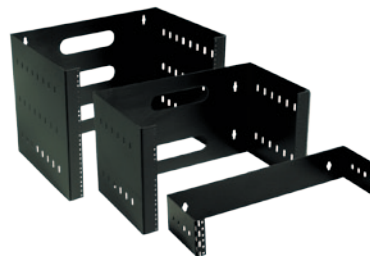

Supports de montage mural et plafond

Supports de montage mural

	Numéro d'article	# de U
Avec charnières	RFM-1902-HWMB	2U
Avec charnières	RFM-1906-HWMB	6U
Avec charnières	RFM-1909-HWMB	9U
Avec charnières	RFM-1911-HWMB-22	11U
Sans charnières	RFM-1904-WMB	4U
Sans charnières	RFM-1906-WMB	6U
Sans charnières	RFM-1909-WMB	9U
Sans charnières	RFM-1911-WMB-22	11U

Supports de montage mural et plafond

Numéro d'article	# de U
RFM-CMPB-4U-12	4U
RFM-CMPB-4U-7	4U
RFM-CMPB-2U-4	2U