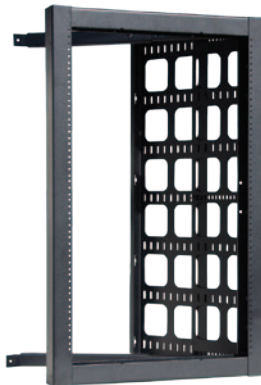

Racks à montage mural Swing Out

Numéro d'article	# de U
RFM-1918-RWS-ADJ	18U