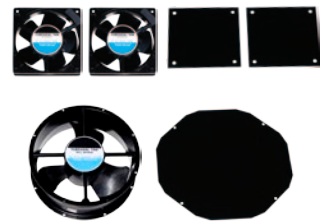

Ensembles de ventilateurs d'échappement
Comprend le panneau de montage

Numéro d'article	Flux d'air
RFM-2-FAN-CAB	220 PCM
RFM-4-FAN-CAB	440 PCM
RFM-10-FAN	525 PCM
RFM-10-FAN-2	1050 PCM