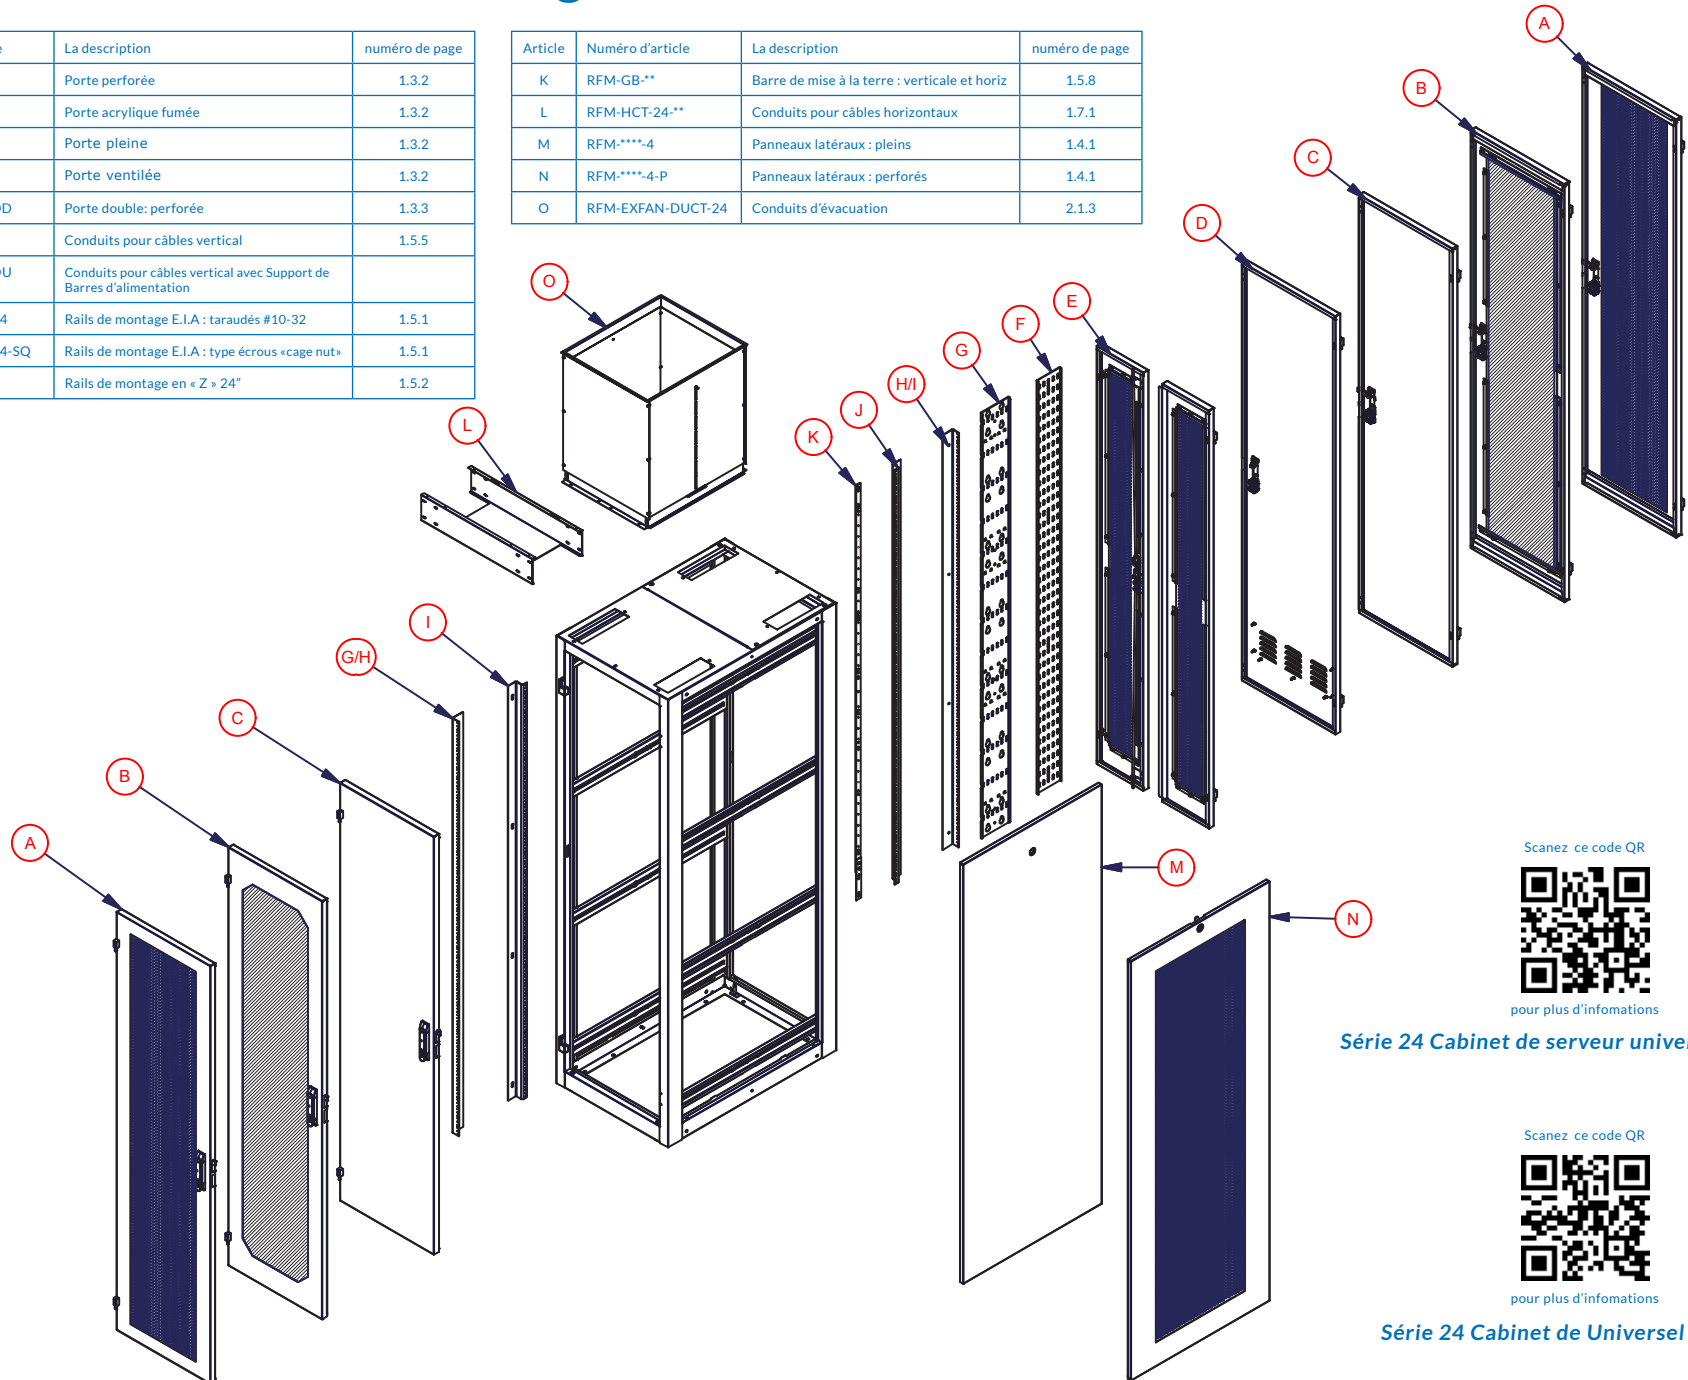

## RFM Série 24 Cabinets Configuré

Article	Número d'article	La description	numéro de page
A	RFM-24**-1-P	Porte perforée	1.3.2
B	RFM-24**-1	Porte acrylique fumée	1.3.2
C	RFM-24**-2	Porte pleine	1.3.2
D	RFM-24**-3	Porte ventilée	1.3.2
E	RFM-24**-1-P-DD	Porte double: perforée	1.3.3
F	RFM-****-VCT	Conduits pour câbles vertical	1.5.5
G	RFM-****-VCT-PDU	Conduits pour câbles vertical avec Support de Barres d'alimentation	
H	RFM-19**-MA-24	Rails de montage E.I.A : taraudés #10-32	1.5.1
I	RFM-19**-MA-24-SQ	Rails de montage E.I.A : type écrous «cage nut»	1.5.1
J	RFM-**-ZR-24	Rails de montage en « Z » 24"	1.5.2

Article	Número d'article	La description	numéro de page
K	RFM-GB-**	Barre de mise à la terre : verticale et horiz	1.5.8
L	RFM-HCT-24-**	Conduits pour câbles horizontaux	1.7.1
M	RFM-****-4	Panneaux latéraux : pleins	1.4.1
N	RFM-****-4-P	Panneaux latéraux : perforés	1.4.1
O	RFM-EXFAN-DUCT-24	Conduits d'évacuation	2.1.3

Scanez ce code QR

pour plus d'informations

Série 24 Cabinet de serveur universel – Équipé

Scanez ce code QR

pour plus d'informations

Série 24 Cabinet de Universel – Équipé