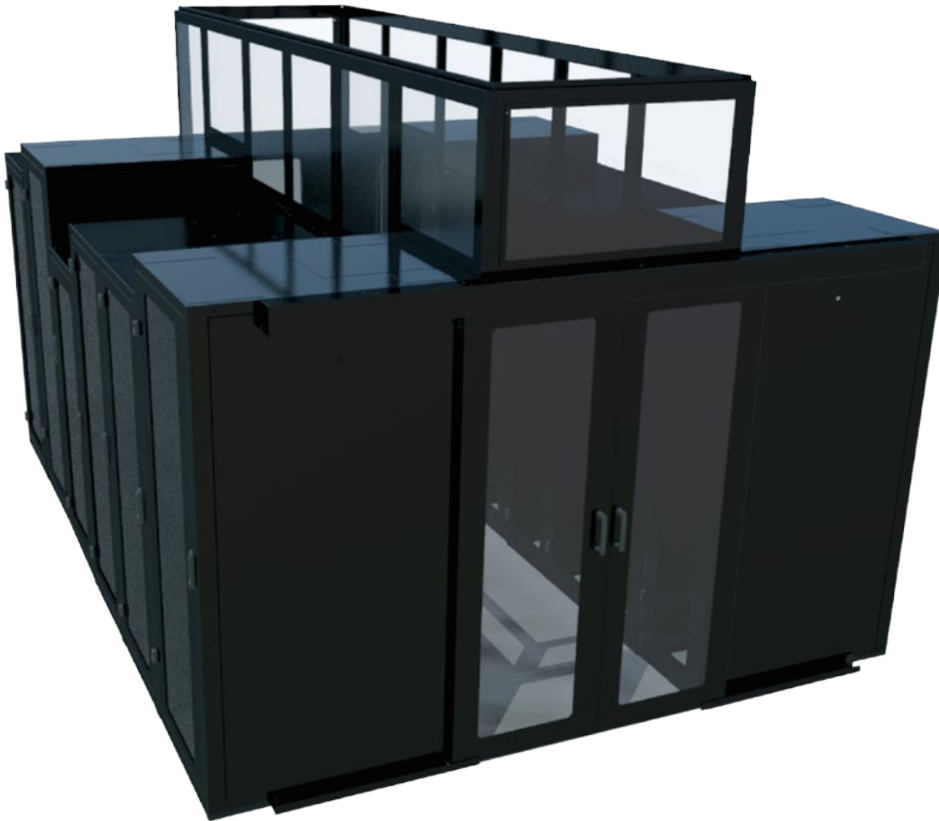

Confinement des allées chaudes (HAC)

R.F.Mote Solutions de confinement à chaud
- L'échappement d'air chaud de l'équipement informatique est isolé dans l'allée chaude et dirigé vers le CRAC / CRAH.

Contenu de l'allée froide (CAC)

R.F.Mote Solutions pour le confinement des allées froides (CAC) - Ciblent le refroidissement du matériel informatique au lieu de la pièce en isolant l'apport d'air froid et en le limitant à une zone fermée.

Caractéristiques standards:

- Contenir l'allée chaude ou froide
- Prévenir le mélange d'air
- Bloquer les voies d'évacuation d'air
- Améliorer l'efficacité
- Convient à n'importe quelle armoire RFM Series ou Fortress
- Conception modulaire pour une future extension
- Solution personnalisable pour les cabinets tiers
- La couleur standard est une poudre noire texturée
- Couleurs personnalisées également disponibles

Panneaux vont entre le cabinet et le plafond

- Disponible en panneaux d'acier
- Cadre en acier disponible avec Lexan¹ clair
- Les panneaux de confinement entourent la zone au-dessus des armoires et s'étendent du haut de l'armoire au plafond
- La couleur standard est une poudre noire texturée
- Couleurs personnalisées également disponibles